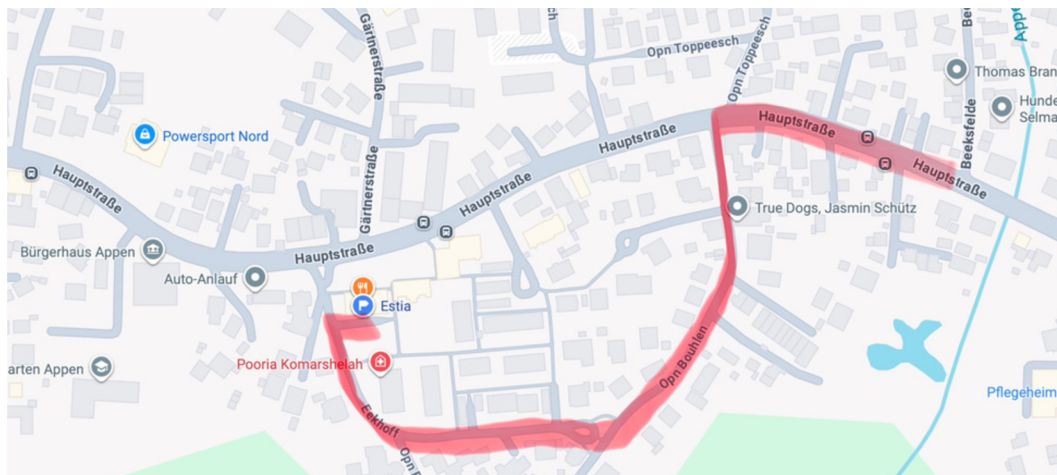

# UMLEITUNG

Liebe Gäste,

Wenn Sie aus **Richtung Pinneberg** kommen, können Sie die Hauptstraße nicht komplett durchfahren. Fahren Sie daher ein weiter in Richtung Restaurant und biegen Sie dann links in die Straße Opn Bouhlen ab. Folgen Sie dieser Straße etwa 100–200 Meter und biegen Sie anschließend rechts in den Eekhoff ab. Fahren Sie geradeaus weiter – so gelangen Sie direkt zu unserem Parkplatz.

Wenn Sie aus **Richtung Uetersen oder Moorrege** kommen, fahren Sie zunächst geradeaus durch, vorbei an der Kaserne, in Richtung Appen. Fahren Sie weiter von Oil-Tankstelle und biegen Sie dort links in die Schulstraße ab. Folgen Sie der Straße und biegen Sie dann rechts in op de lohe ab, anschließend fahren Sie geradeaus und biegen rechts in die Gärtnerstraße ab. Anschließend biegen Sie links auf die Hauptstraße ab, fahren ein Stück weiter und biegen dann rechts in den Opn bouhlen ab. Folgen Sie der Straße und biegen Sie schließlich rechts in den Eekhoff ab – dort befindet sich unser Parkplatz.